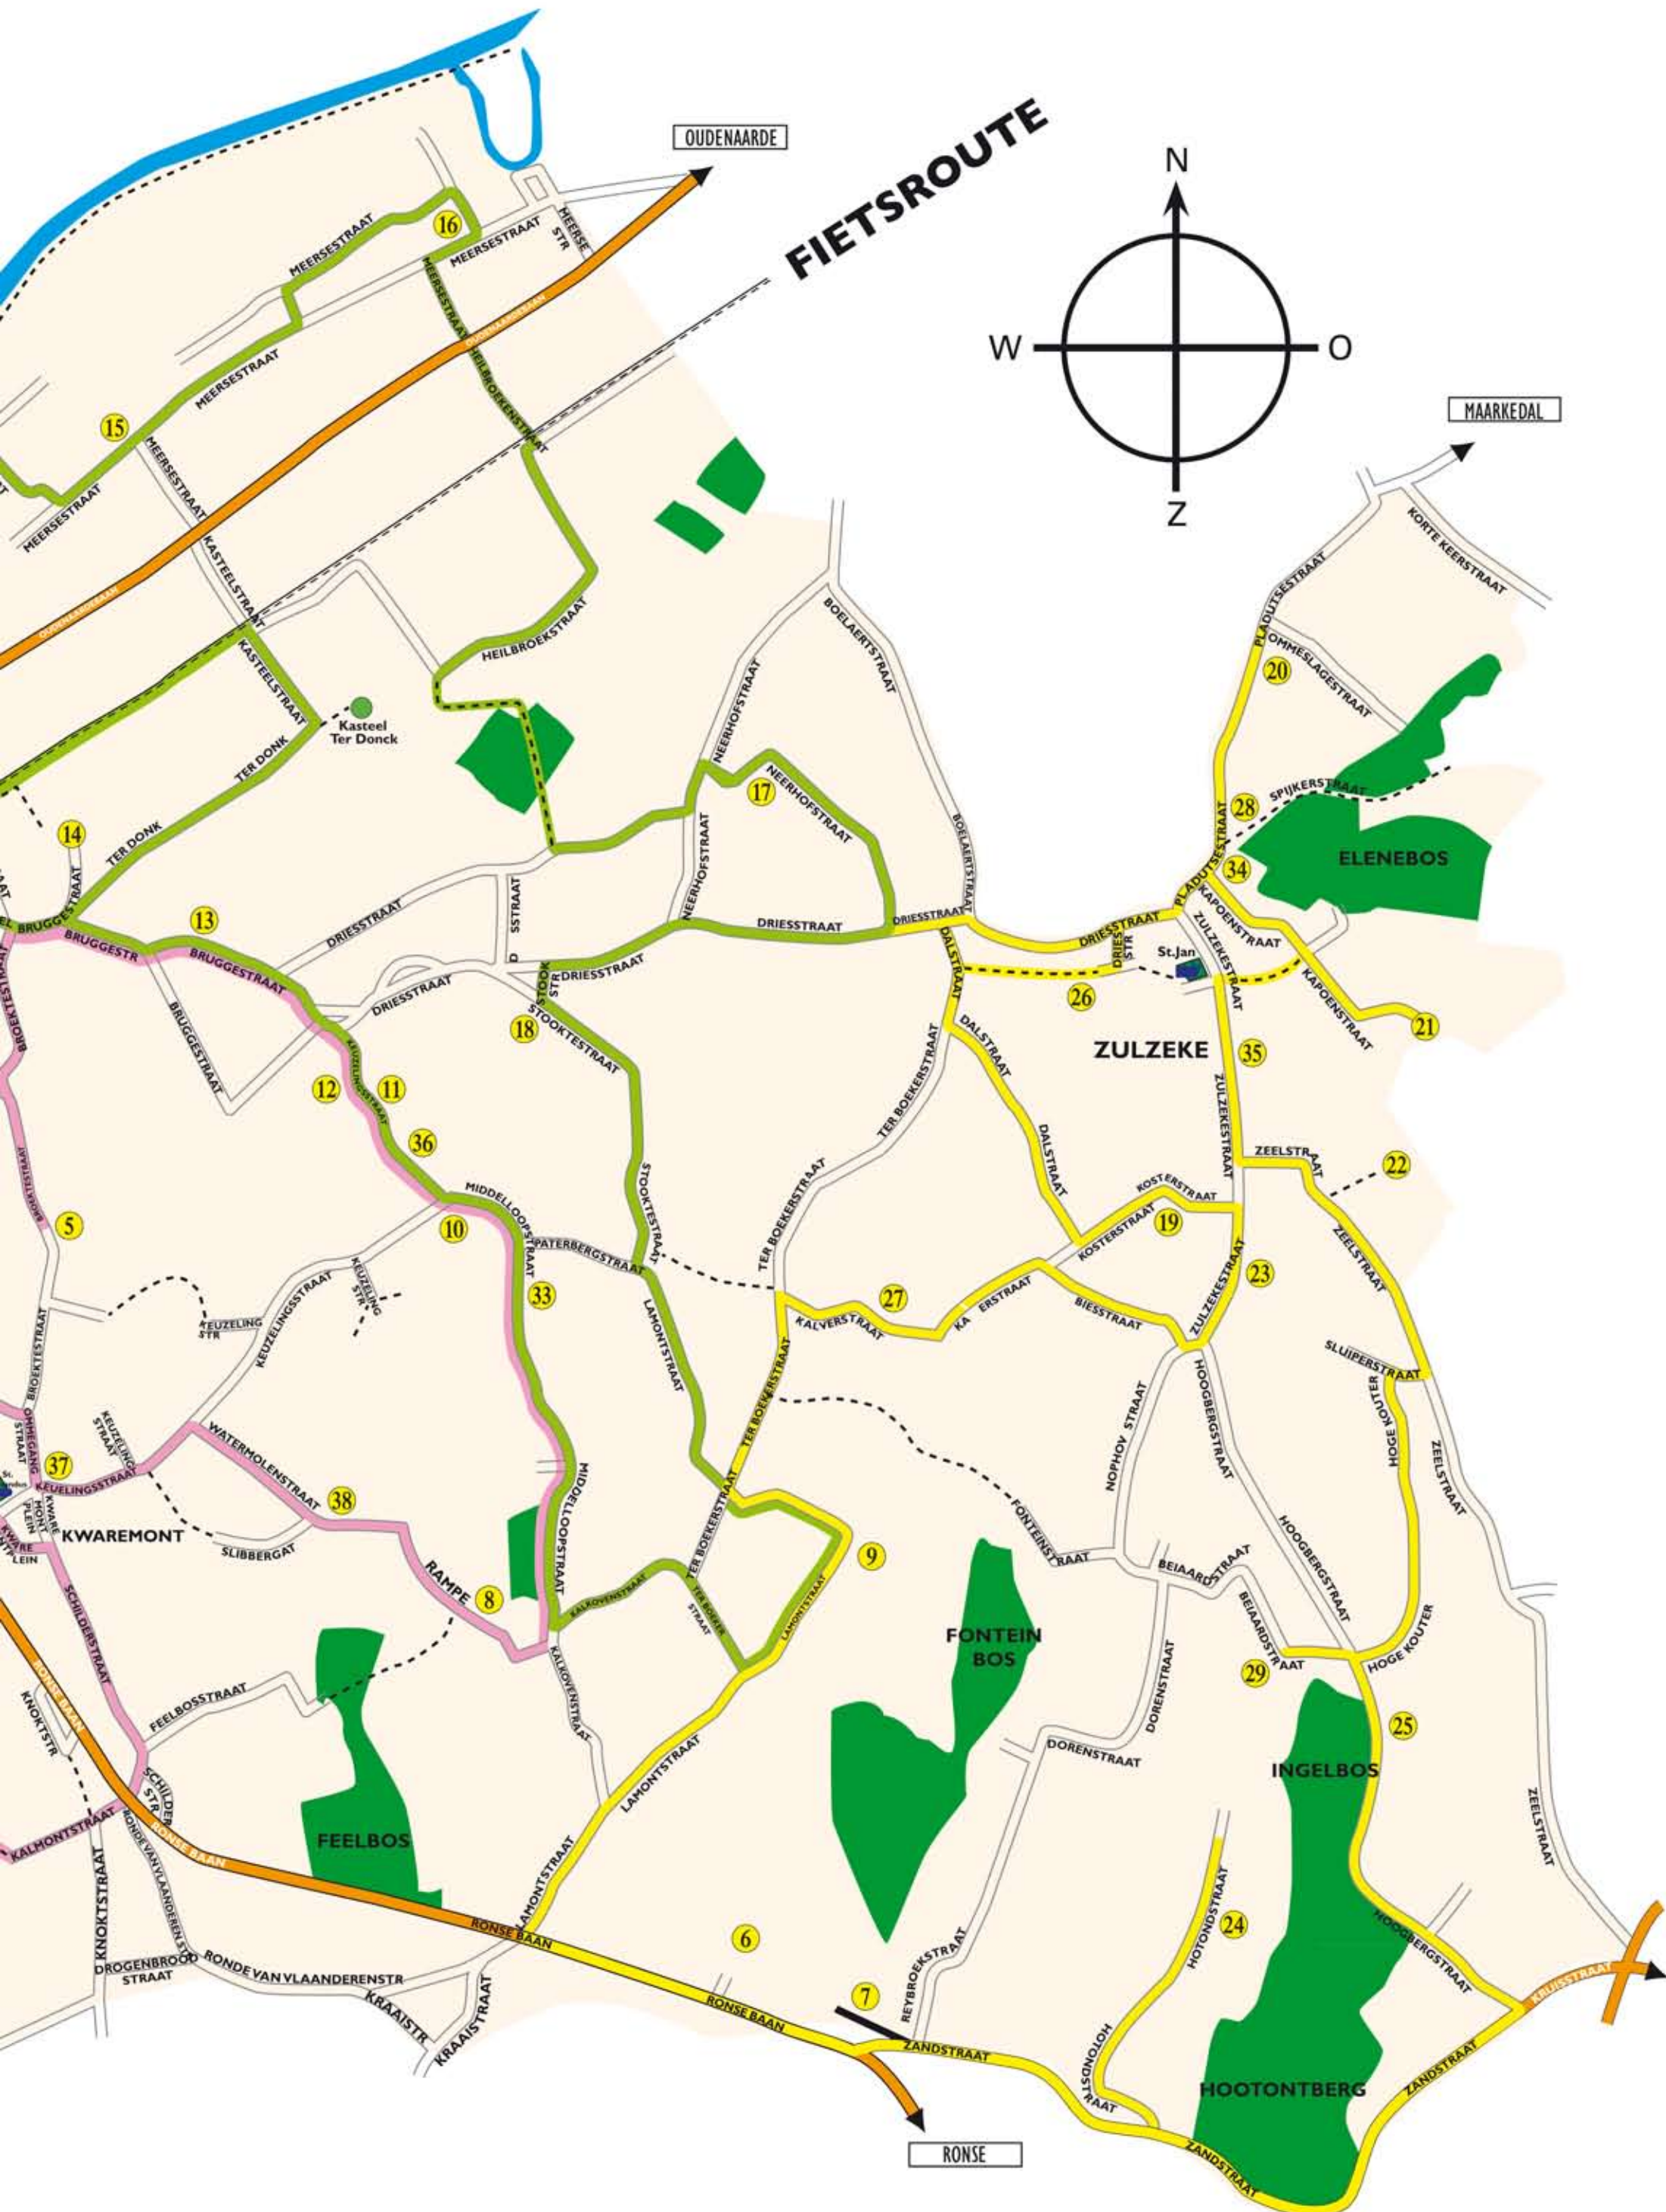

- ① - ④① : Deelnemende hoeve
- : Dalroute 11 km
- : Berg en Dalroute 15 km
- : Berg en Dalroute 16 km
- : Aansluitende Bergroute 17 km

FIETSROUTE

OUDENAARDE

MAARKEDAL

ZULZEKE

ELENEBOS

FONTEIN BOS

INGELBOS

FEELBOS

HOOTONTBERG

RONSE